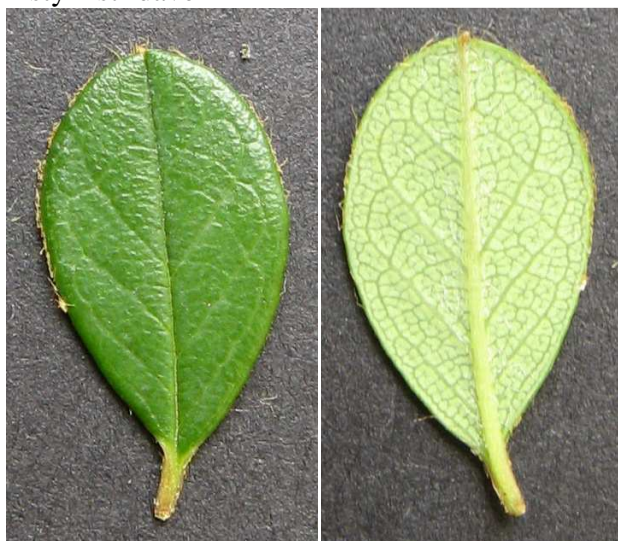

Rosaceae – růžovité

Skalník rozprostřený (*Cotoneaster procumbens* Klotz)

Keř k zemi přitisklý do 0,1 m vysoký. Korunní lístky rovnovážně rozprostřené, bílé, květy jednotlivé, listy na vrcholu zaokrouhlené až vykrojené, na rubu lysé, 0,6 – 1,2 cm dlouhé.

Rozšíření – Himálaj

Květy – oboupohlavné, kalich a koruna pětičetné

květ

Listy – střídavé

Plody – malvice s 1 – 2 pecičkami

malvice

semeno